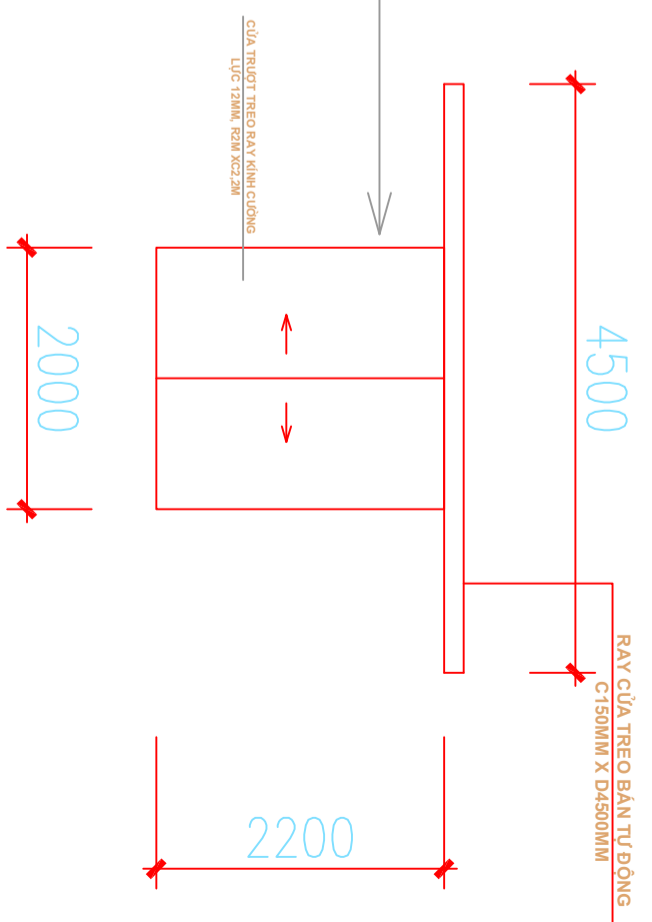

TẦNG 5 NHÀ A
KHOA NỘI NHİ TH

HÀNH LANG TẦNG 5
NHÀ A

HÀNH LANG SẢNH
TẦNG 5

NGOÀI TRỜI

TẦNG 5 NHÀ B
KHOA BỆNH NHİỆT ĐỐI

BẢN VẼ CẢI TẠO PHÒNG GIAO BAN KHOA BỆNH NHİỆT ĐỐI

CT.VÁCH LAM SÓNG
NHỰA NANO VÁN GỖ

CT.CỬA KÍNH CƯỜNG LỰC
MỞ TRƯỢT